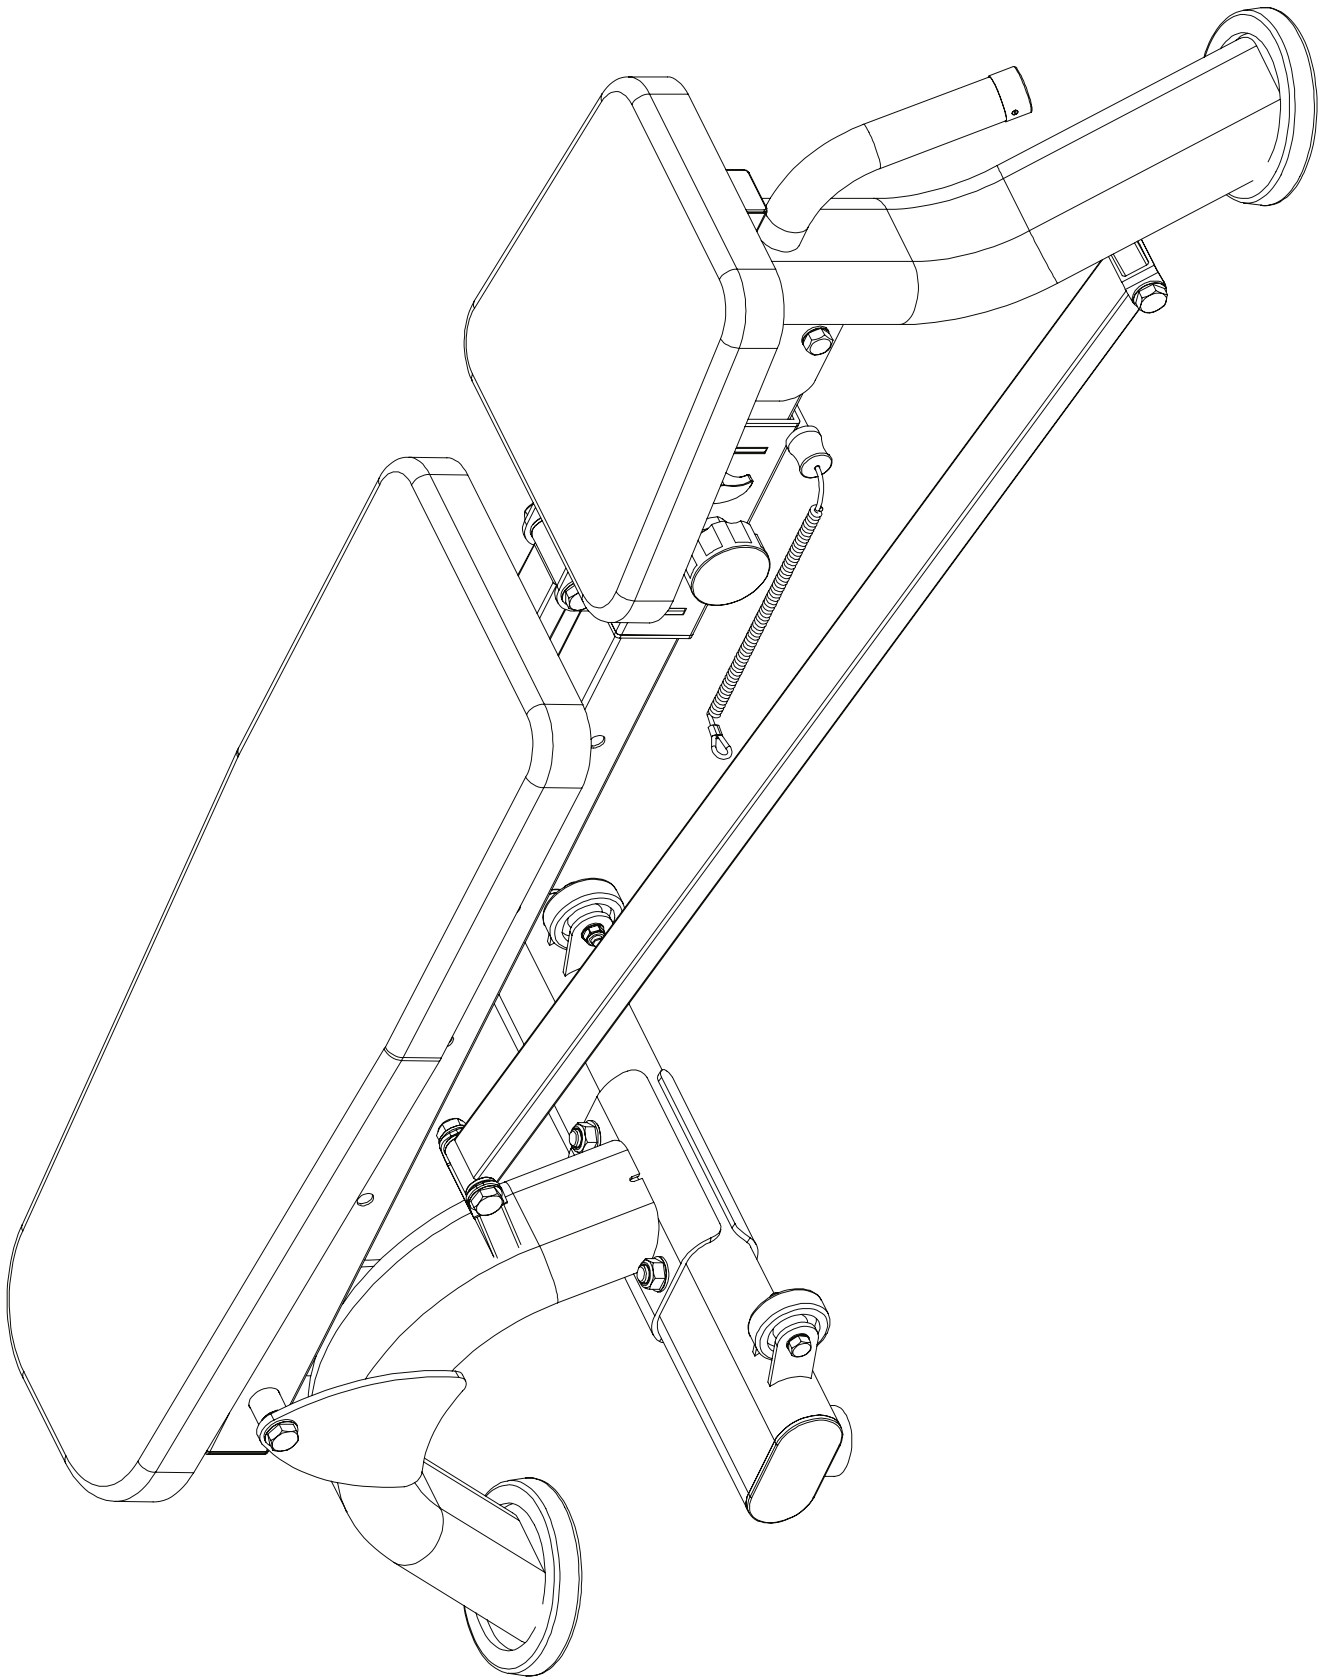

REBEL

BORN TO BE STRONG

инструкция по сборке