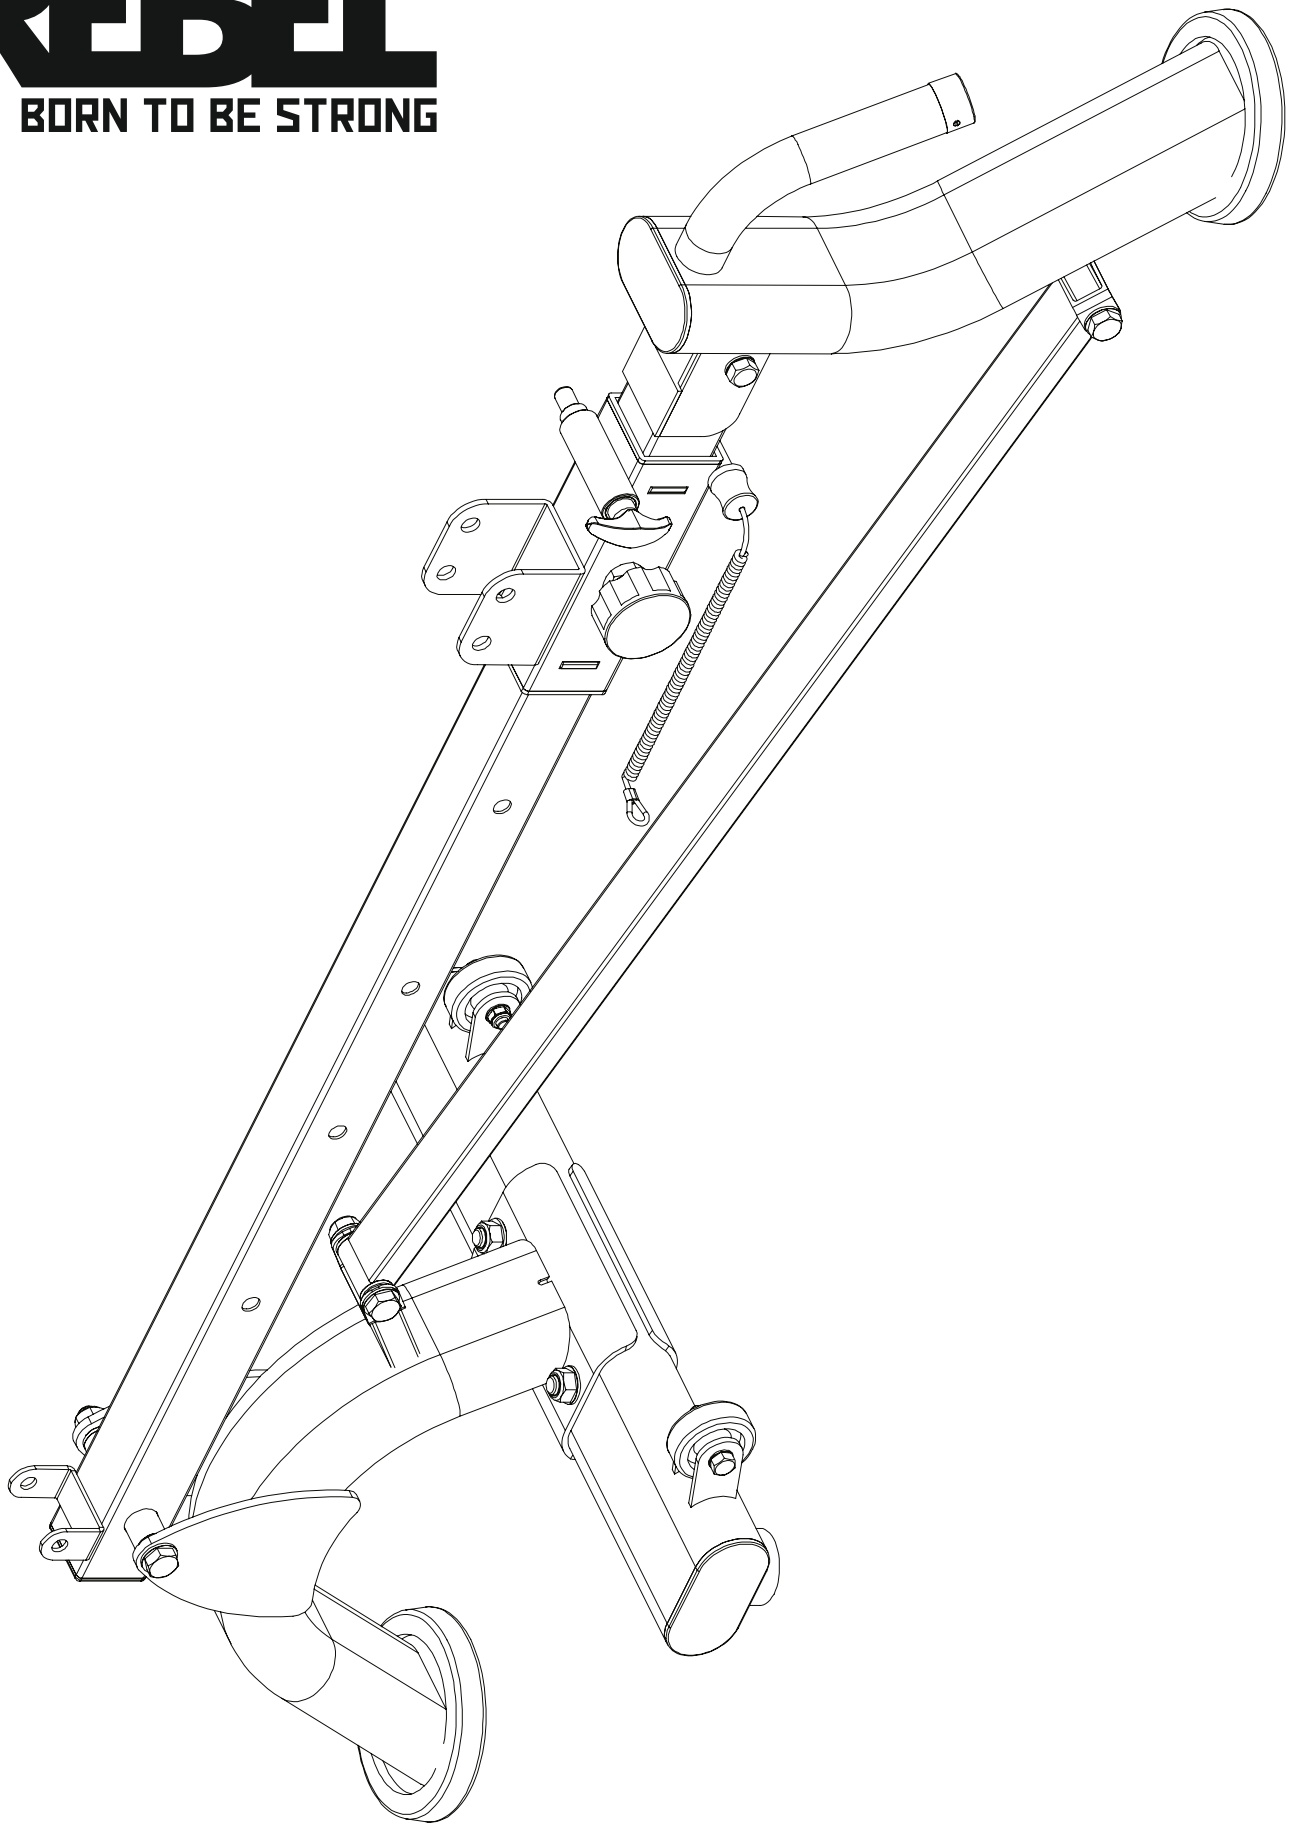

REBEL

BORN TO BE STRONG

инструкция по сборке