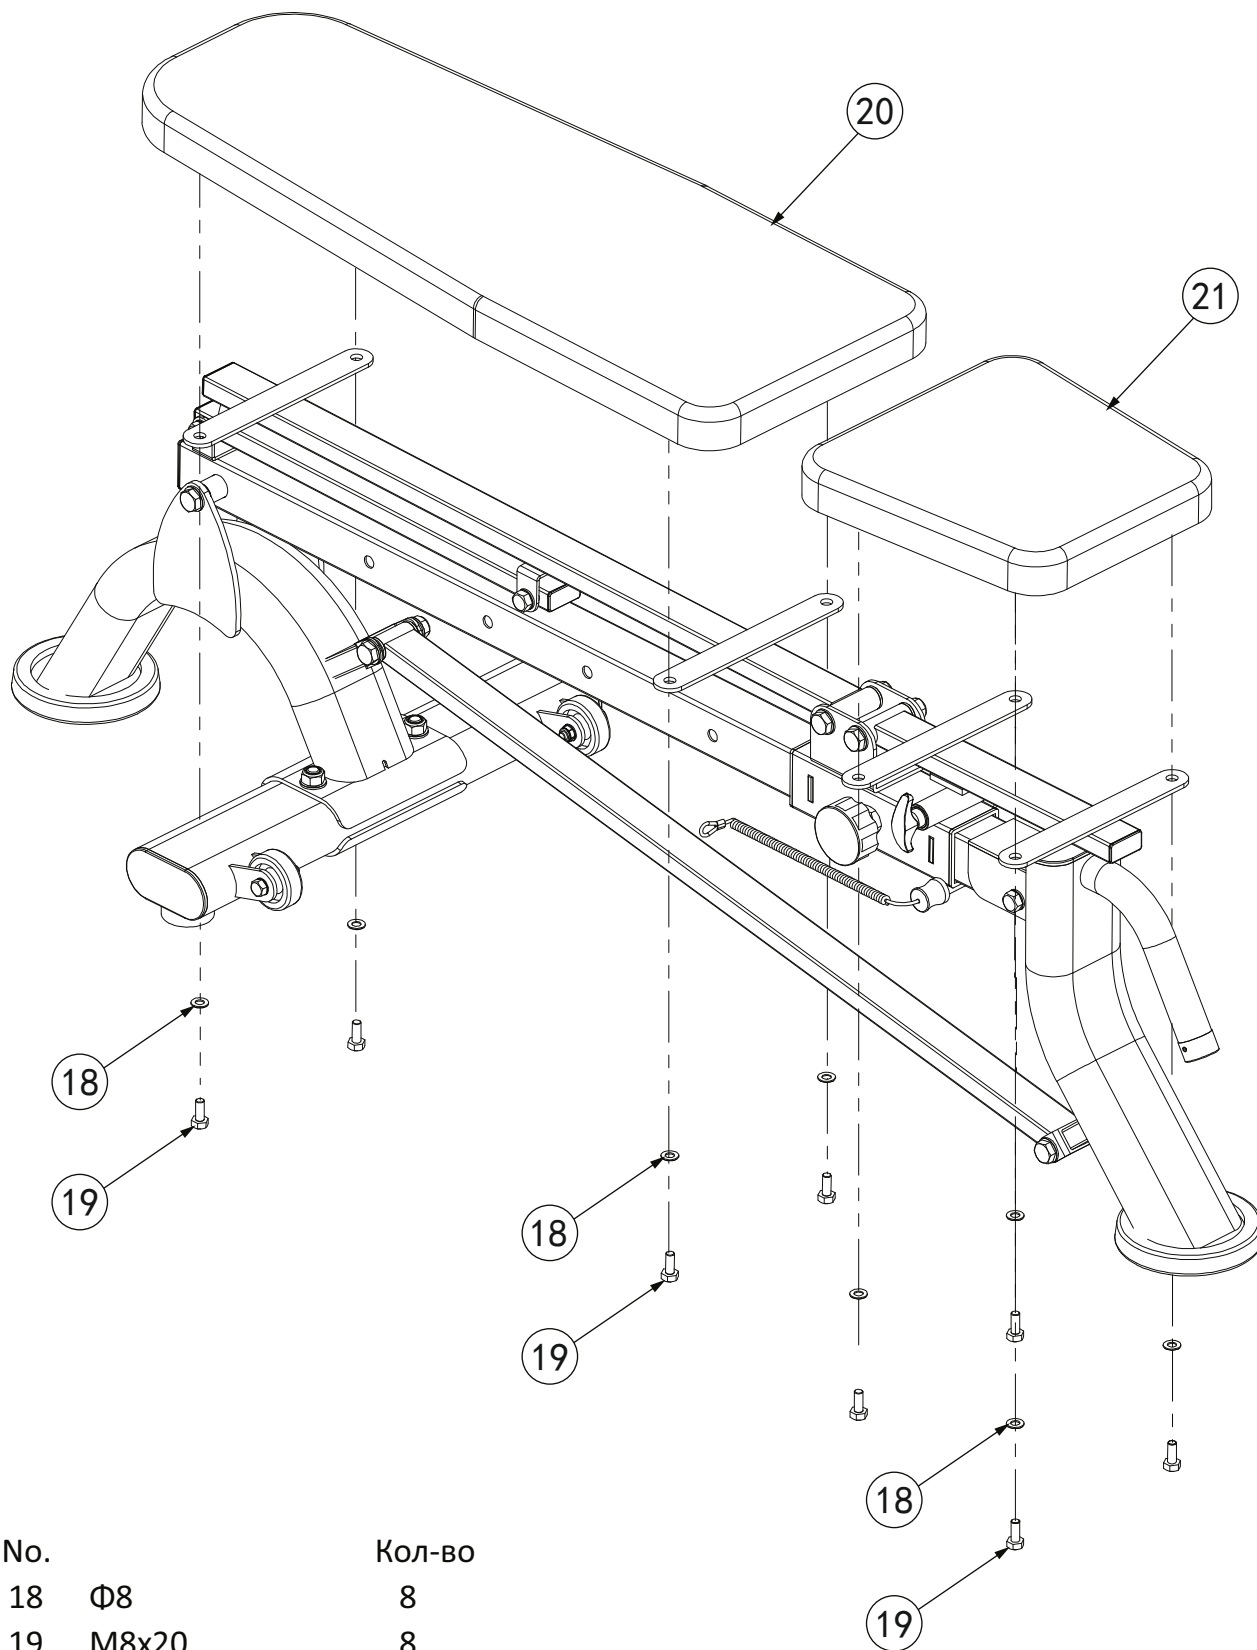

# REBEL

BORN TO BE STRONG

No.		Кол-во
18	Φ8	8
19	M8x20	8
20		1
21		1

инструкция по сборке